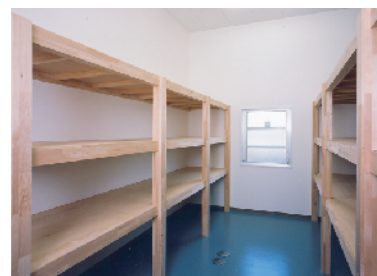

スタッフルーム

給湯室

倉庫

autorev

建築概要

施工主：autorev

構造：鉄骨1F

敷地面積：